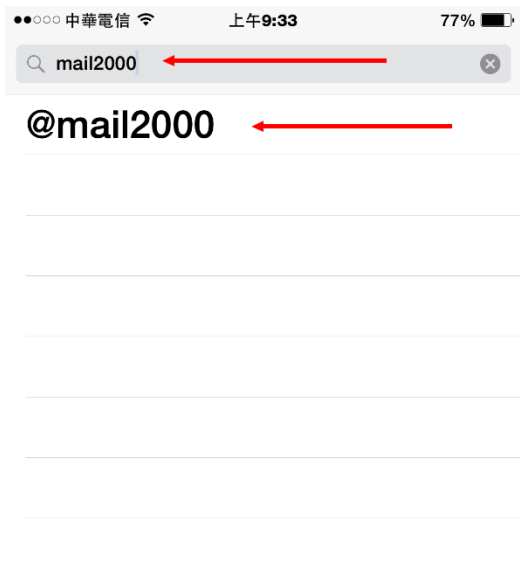

全民打棒球

漫畫人

真全民打棒球

magic touch

小米

3.輸入「@mail2000」，即可看到底下出現「@mail2000」，點擊下方的「@mail2000」

4.若您是第一次安裝，請點擊「取得」，並輸入 AppleID 密碼（下方畫面為已安裝過的圖示）

5. 開啟已安裝的 mail2000 app

6. 開啟後會出現提示訊息，點擊「OK」

7.請依序輸入伺服器、帳號及密碼等資料，藍色箭頭的推播功能請自行決定是否開啟

●●○○ 中華電信 上午9:37 76%

儲存 設定 取消

帳號資訊

伺服器 mail.nutn.edu.tw ←

連接埠 443

加密