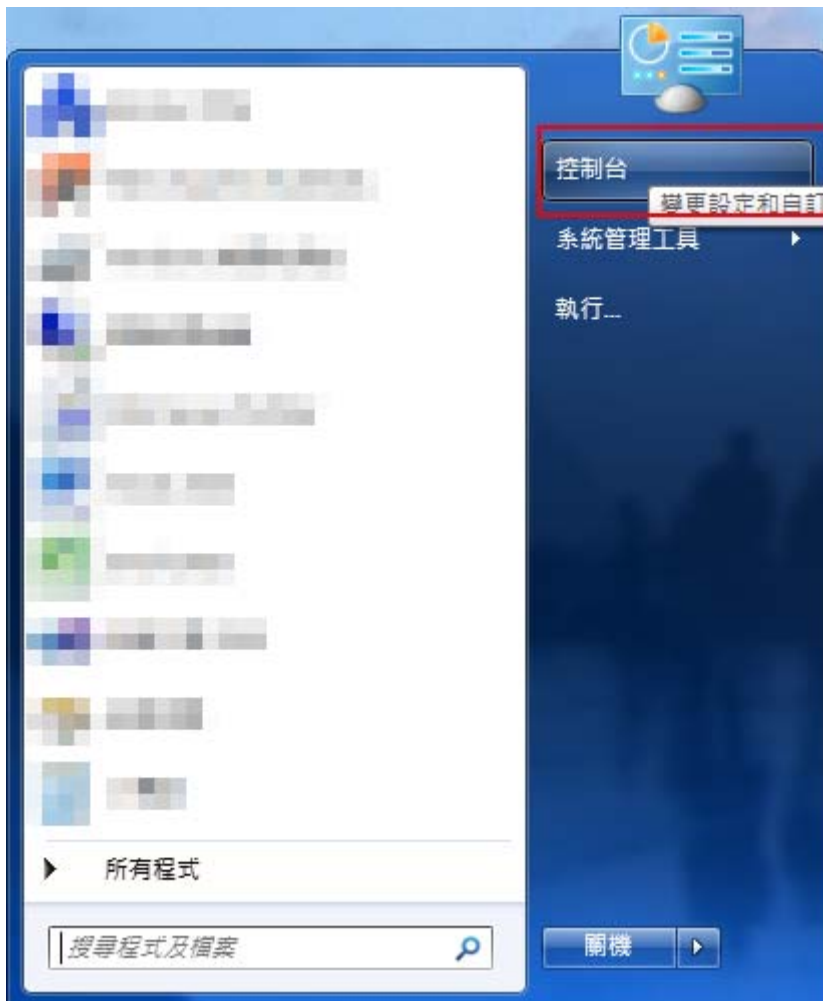

Win7 查詢網卡實體位址(MAC address)教學

Step1.開始->控制台

Step2.選擇「網路和共用中心」

Step3.選擇「變更介面卡設定」

Step4. 「區域連線」右鍵->狀態

Step5.選擇「詳細資料」

Step6.實體位址即為網卡的 MAC address