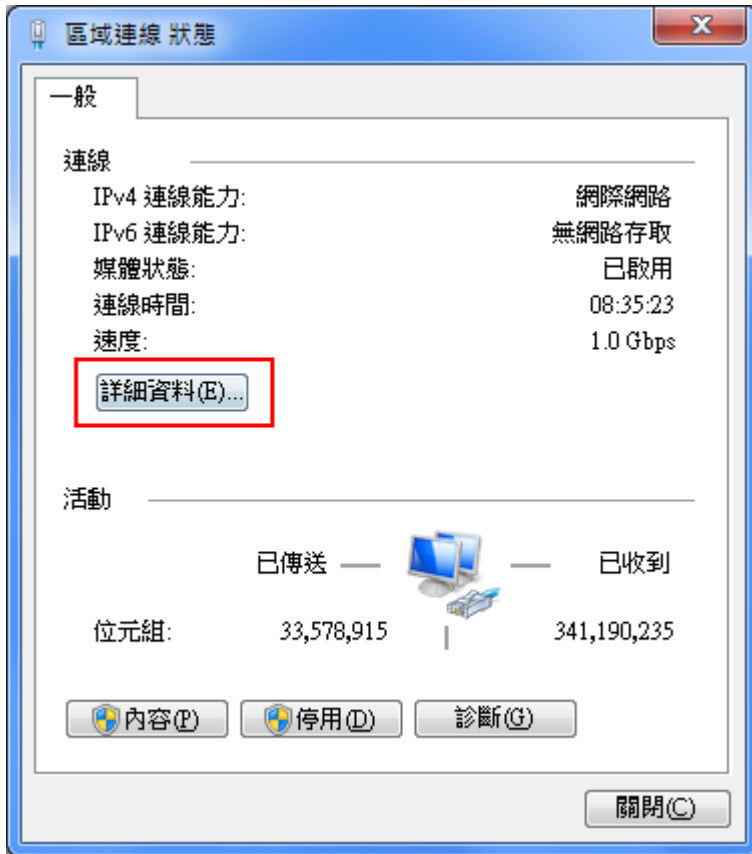

Win7 查詢網卡實體位址(MAC address)教學

Step1.開始->控制台

Step2.選擇「網路和共用中心」

Step3.選擇「變更介面卡設定」

Step4. 「區域連線」右鍵->狀態

Step5.選擇「詳細資料」

Step6.實體位址即為網卡的 MAC address