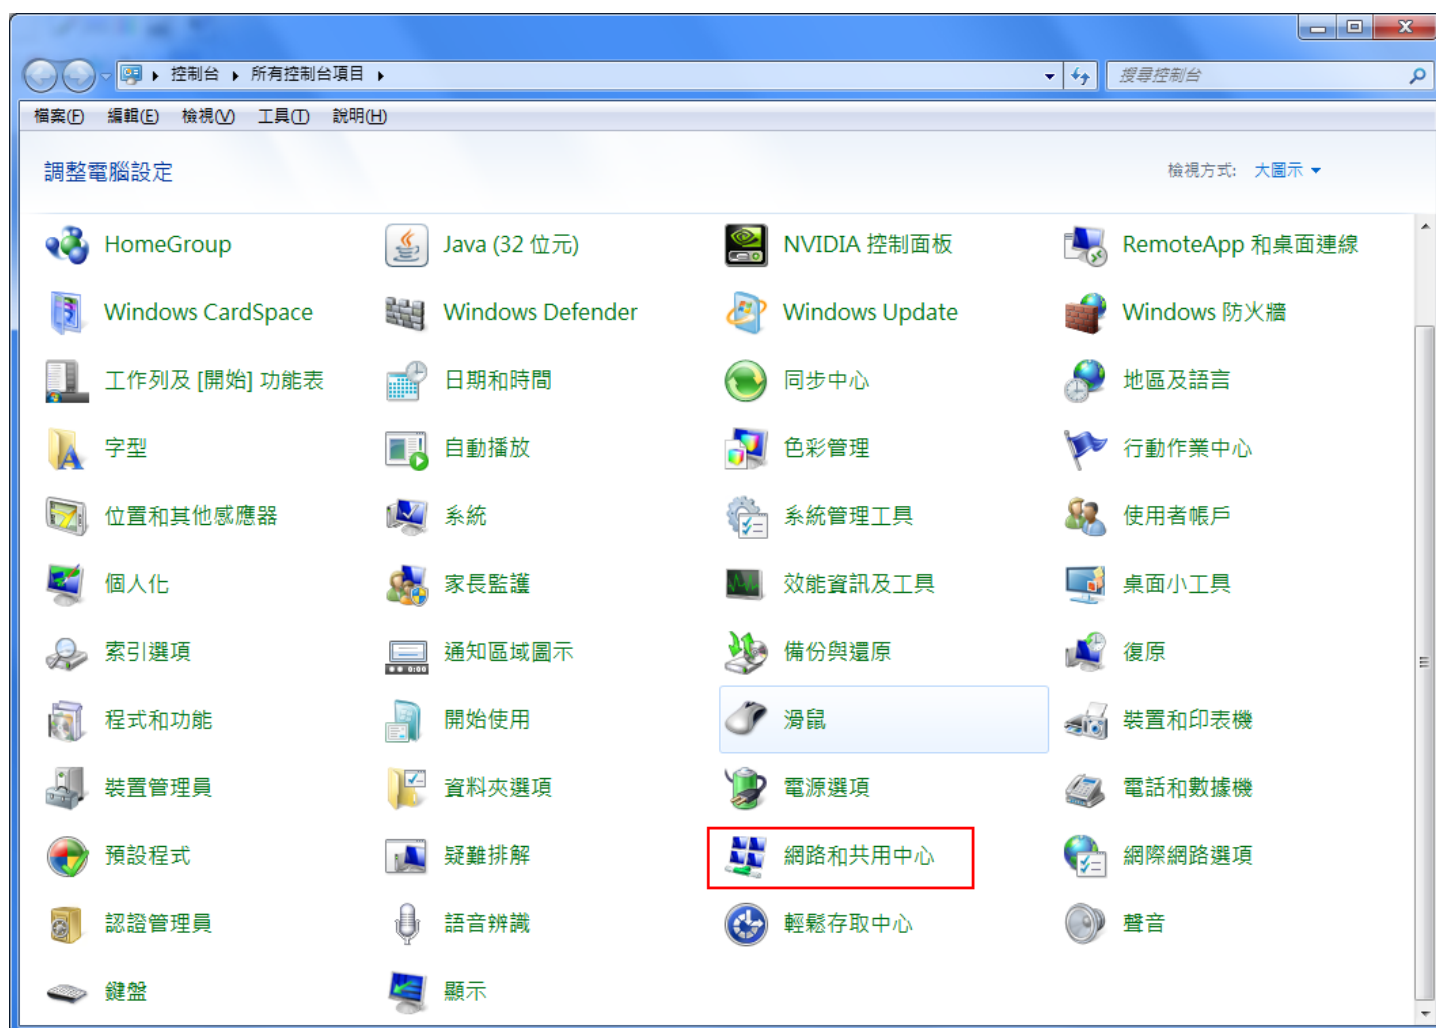

Win7 查詢網卡實體位址(MAC address)教學

Step1.開始->控制台

Step2.選擇「網路和共用中心」

Step3.選擇「變更介面卡設定」

Step4. 「區域連線」右鍵->狀態

Step5.選擇「詳細資料」

Step6.實體位址即為網卡的 MAC address