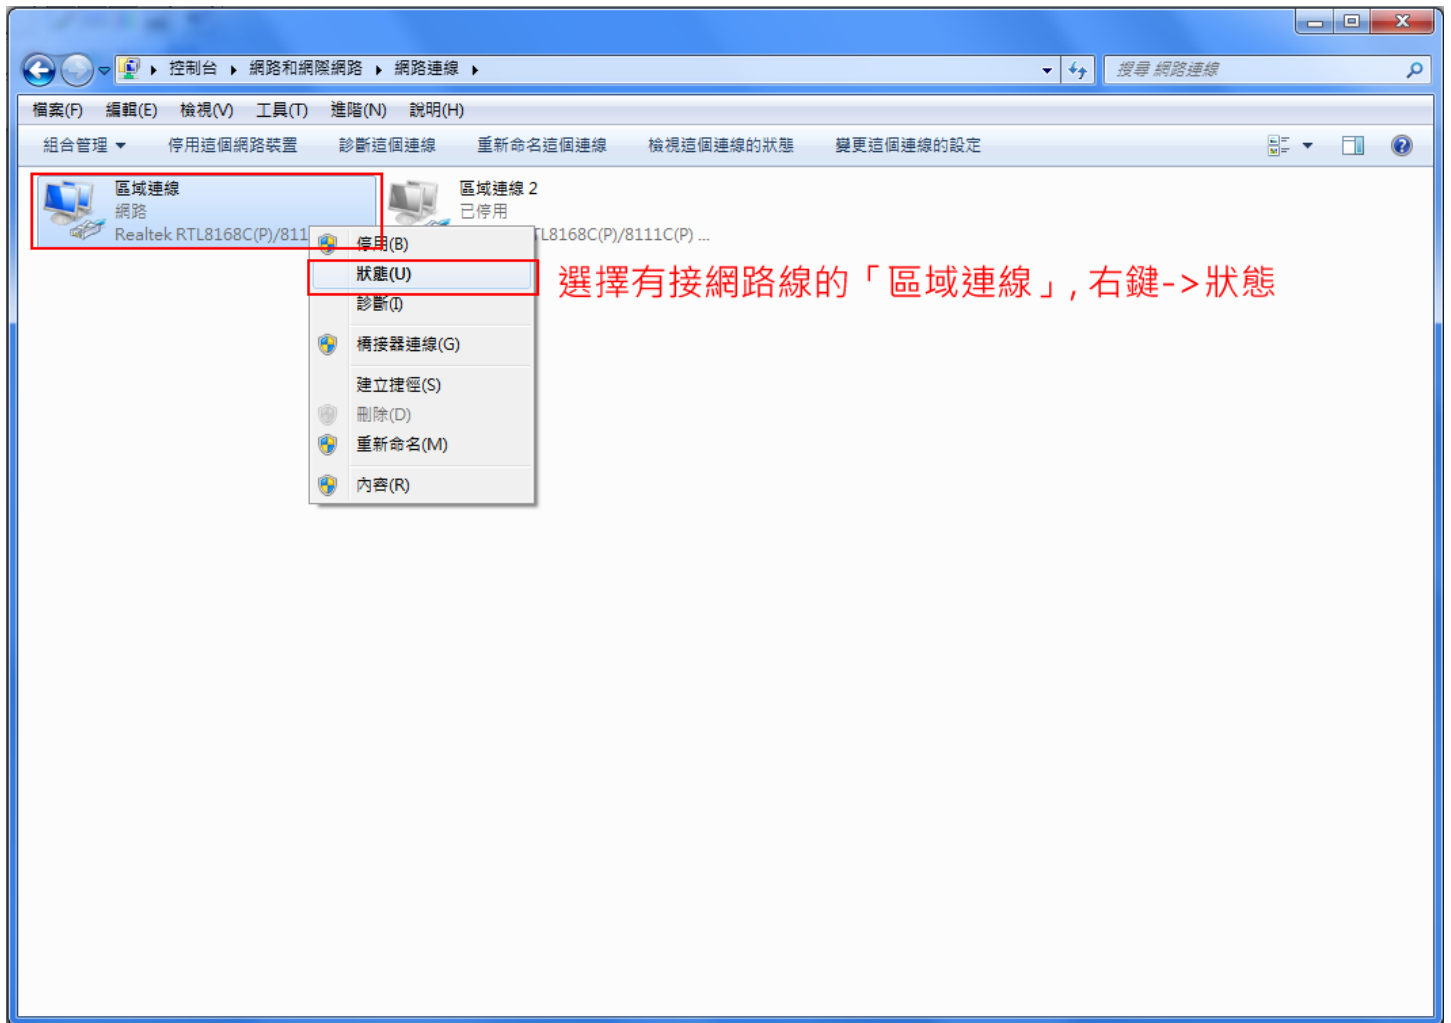

Win7 查詢網卡實體位址(MAC address)教學

Step1.開始->控制台

Step2.選擇「網路和共用中心」

Step3.選擇「變更介面卡設定」

Step4. 「區域連線」右鍵->狀態

Step5.選擇「詳細資料」

Step6.實體位址即為網卡的 MAC address