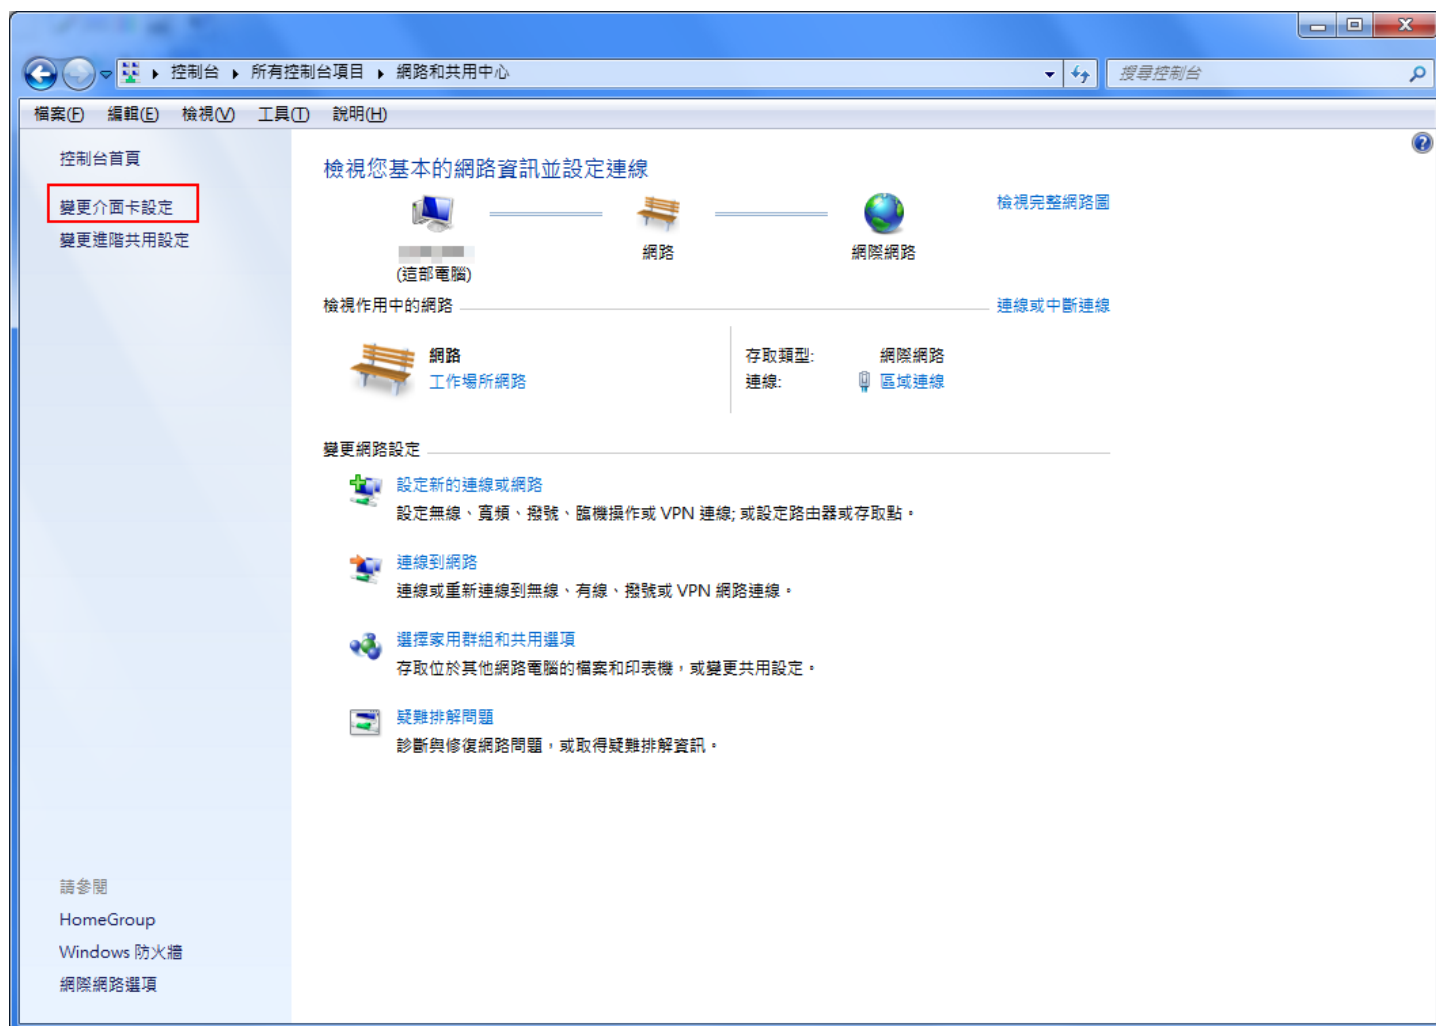

Win7 查詢網卡實體位址(MAC address)教學

Step1.開始->控制台

Step2.選擇「網路和共用中心」

Step3.選擇「變更介面卡設定」

Step4. 「區域連線」右鍵->狀態

Step5.選擇「詳細資料」

Step6.實體位址即為網卡的 MAC address